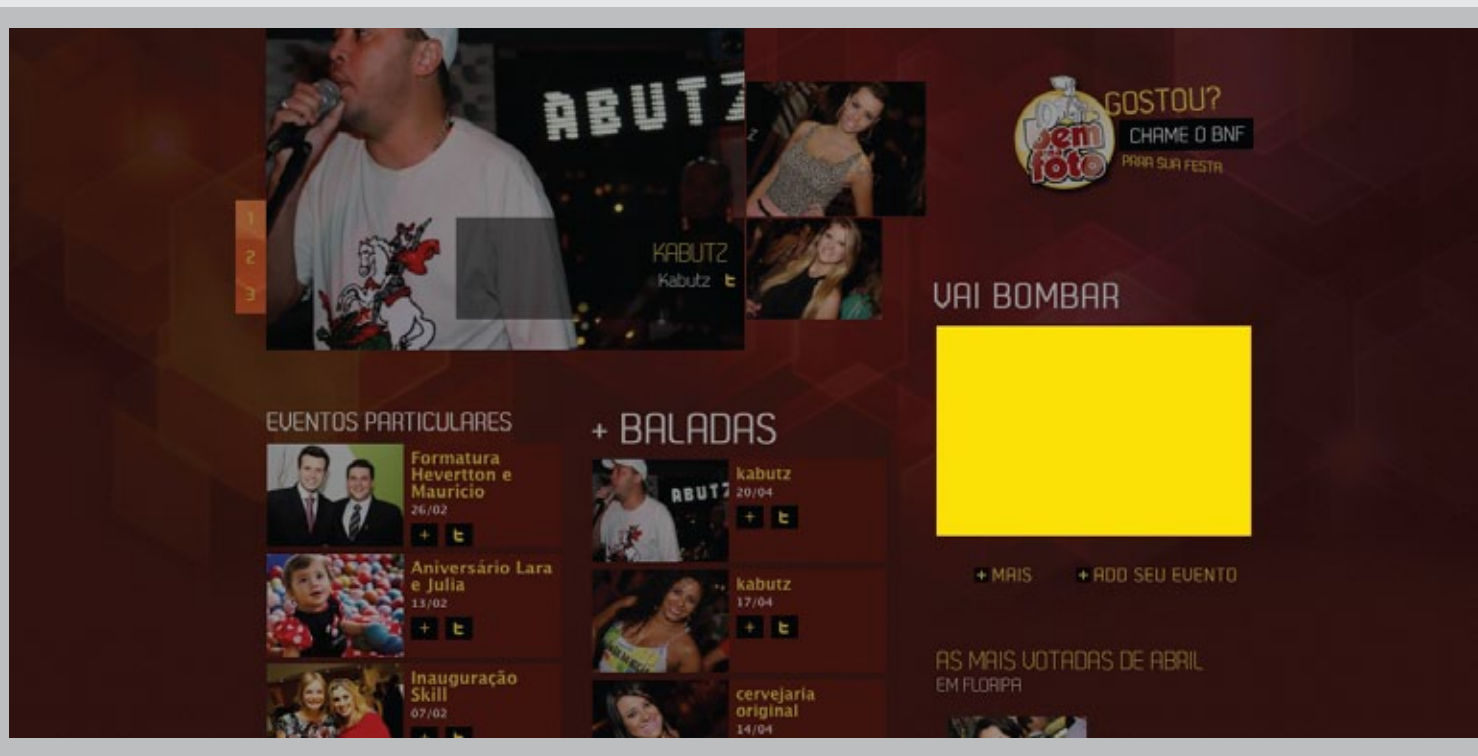

30 dias (por praça)..... R\$ 1.500,00
100.000 visualizações por dia - CPM R\$ 15,00

Observações

Banner único com link para o site do anunciante.

Vai bombar por praça

300 x 250 pixels

Ficha técnica

Tamanho: 300x250 pixels