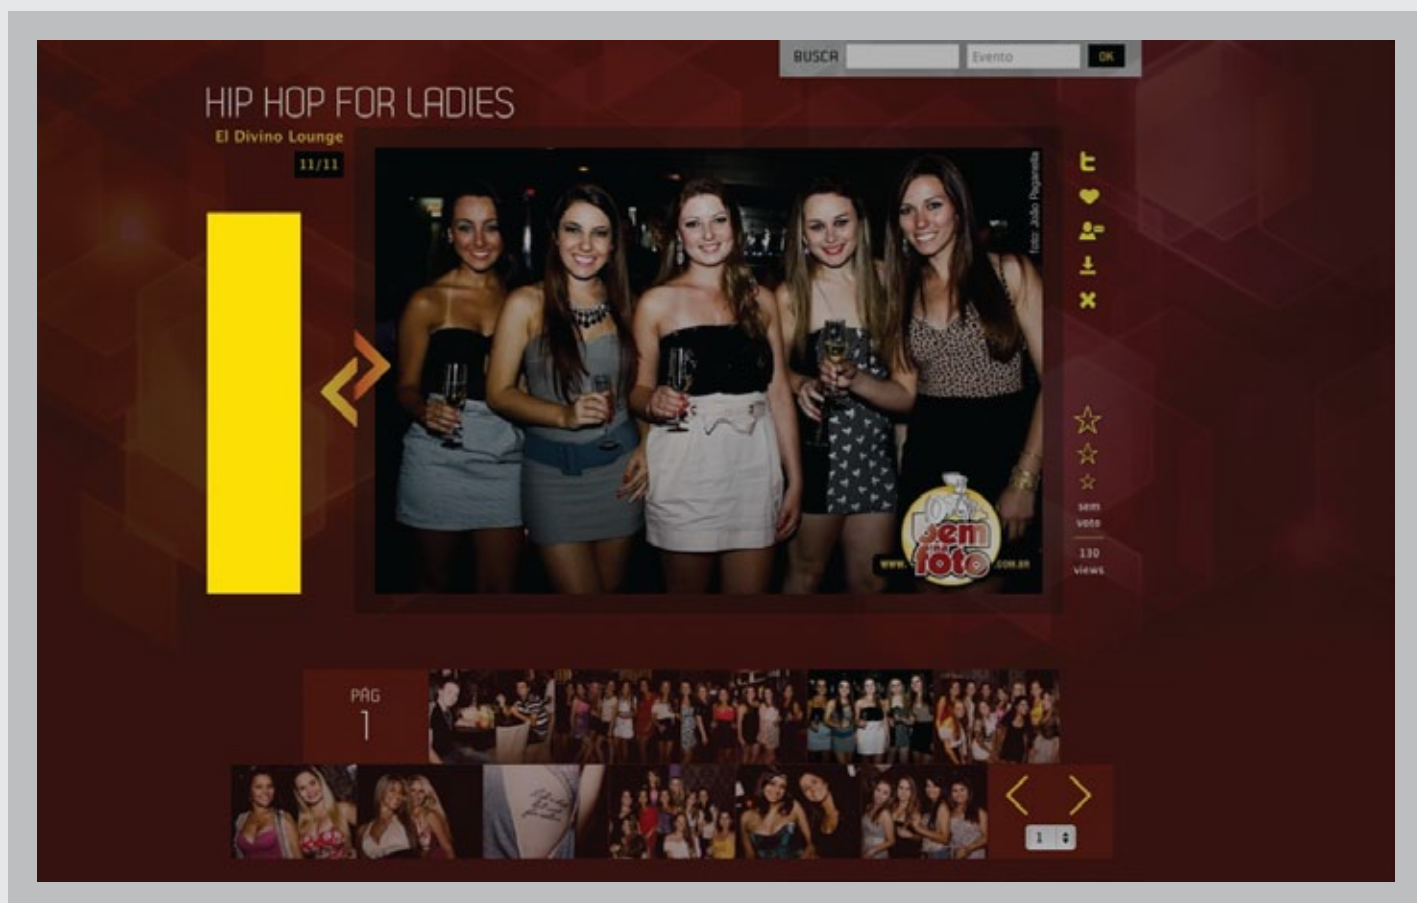

Banner rotativo com link para o site do anunciante.

Vertical galeria

90 x 365 pixels

Ficha técnica

Tamanho: 90x365 pixels
Formato: jpg, gif e swf
Peso máximo: 30 KB
Peças em Flash: Flash 9 ou inferior

Clicktag